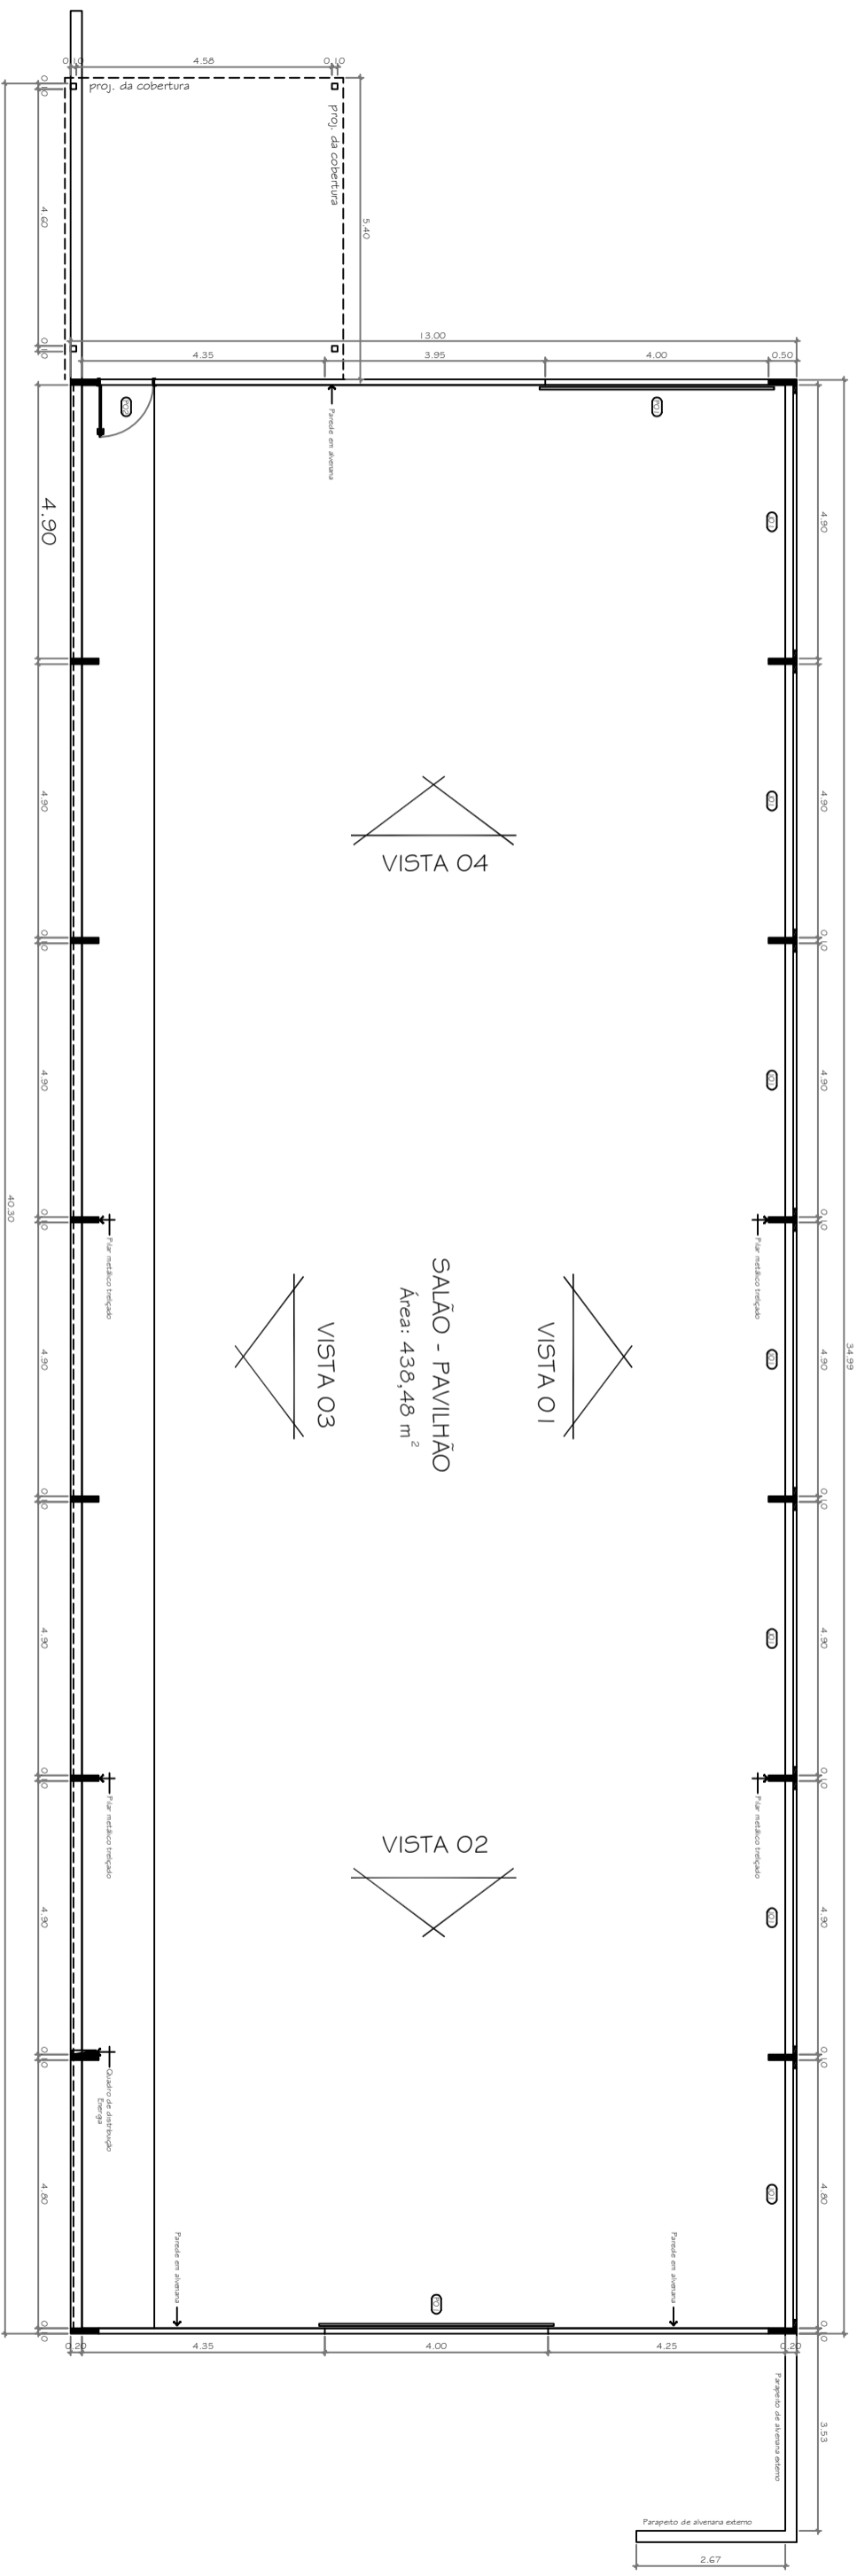

PORTAS			
Descrição	Largura (m)	Altura (m)	
Porta automática blindada	4,00	3,50	
Transição			
Porta de correr (ferro)	1,00	2,15	

JANELAS			
Descrição	Largura (m)	Altura (m)	Perf. (m)
Janela automática blindada	4,60	2,55	1,00
Transição			

PLANTA BAIXA - PAVILHÃO
 ESCALA 1:120